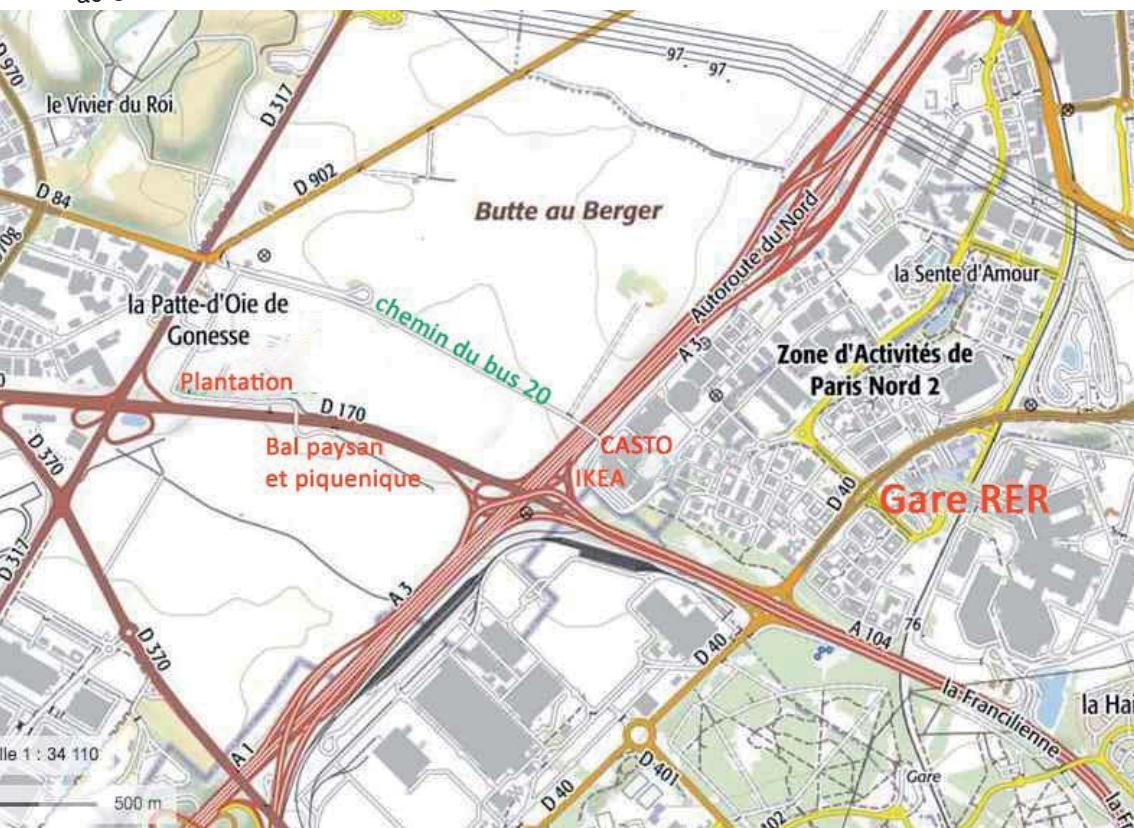

Pour venir

En transports en commun (20 minutes depuis gare du Nord): RER B devant la gare Parc des expositions (sortie avenue des Nations), des bénévoles seront présents en gilets jaunes pour vous accueillir.

En covoiturage : stationnez sur la zone commerciale de Paris Nord 2 puis rendez-vous derrière IKEA point d'accueil après le pont réservé au bus au-dessus de l'A1,

A vélo : Au choix arrivée côté Gonesse, de la mairie toujours tout droit jusqu'à la Patte d'Oie de Gonesse, ou arrivée côté Paris Nord 2, voir carte ci-dessous, les pointillés sont cyclables.